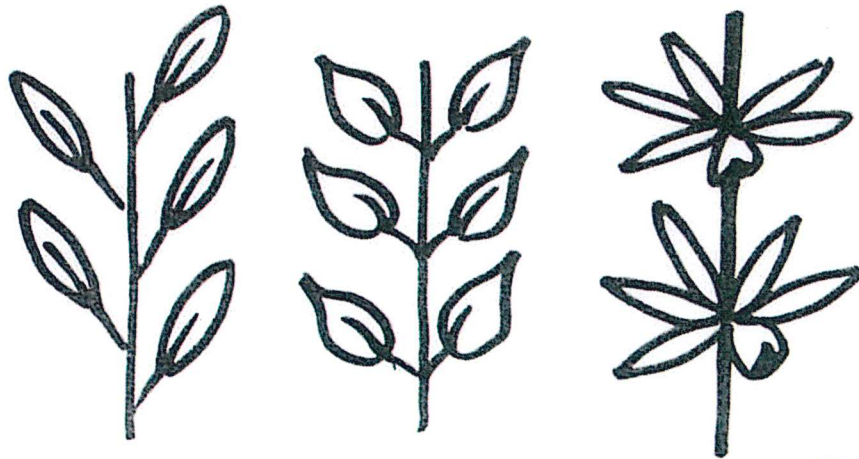

HUR SER STJÄLKEN UT?

HUR SITTER BLADEN?

ÅT ALLA HÅLL

I RING

MITTEMOT
VARANDRA

HUR SER BLADEN UT?

SITTER FLERA BLAD
TILLSAMMANS?

HUR SER
BLADKANTEN UT?

SLÅT/TANDAD/VÄGIG/
HÅRIG

VILKEN FORM HAR BLOMMAN?

SITTER BLOMMAN ENSAM ELLER FLERA TILLSAMMANS?