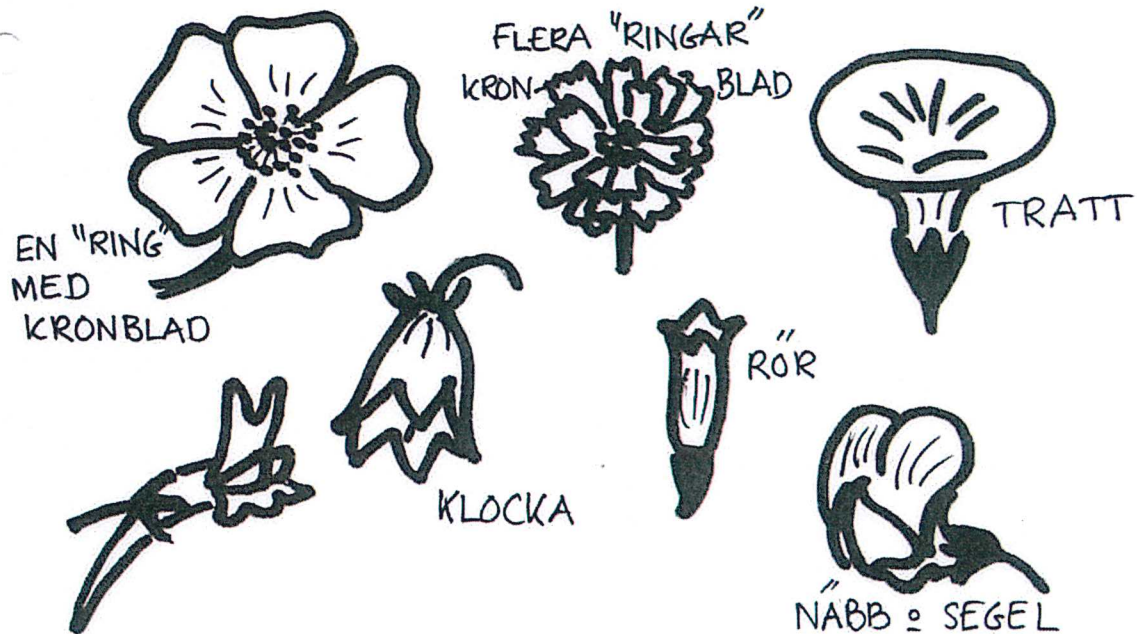

HUR SER STJÄLKEN UT?

HUR SITTER BLADEN?

ÅT ALLA HÅLL

I RING

MITTEMOT
VARANDRA

HUR SER BLADEN UT?

SITTER FLERA BLAD
TILLSAMMANS?

HUR SER
BLADKANTEN UT?

SLÅT/TANDAD/VÄGIG/
HÅRIG

VILKEN FORM HAR BLOMMAN?

SITTER BLOMMAN ENSAM ELLER FLERA TILLSAMMANS?