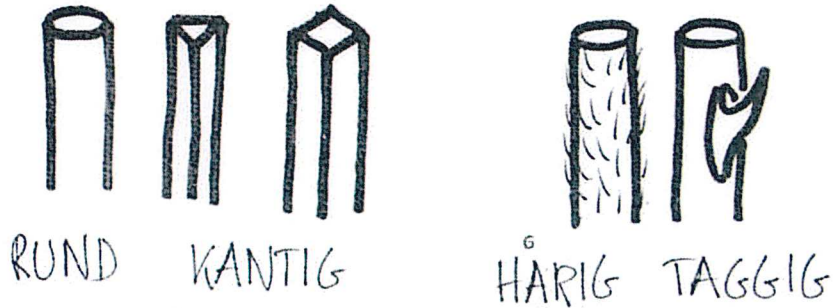

HUR SER STJÄLKEN UT?

HUR SITTER BLADEN?

ÅT ALLA HÅLL

I RING

MITTEMOT
VARANDRA

HUR SER BLADEN UT?

SITTER FLERA BLAD
TILLSAMMANS?

HUR SER
BLADKANTEN UT?

SLÅT/TANDAD/VÄGIG/
HÅRIG

VILKEN FORM HAR BLOMMAN?

SITTER BLOMMAN ENSAM ELLER FLERA TILLSAMMANS?