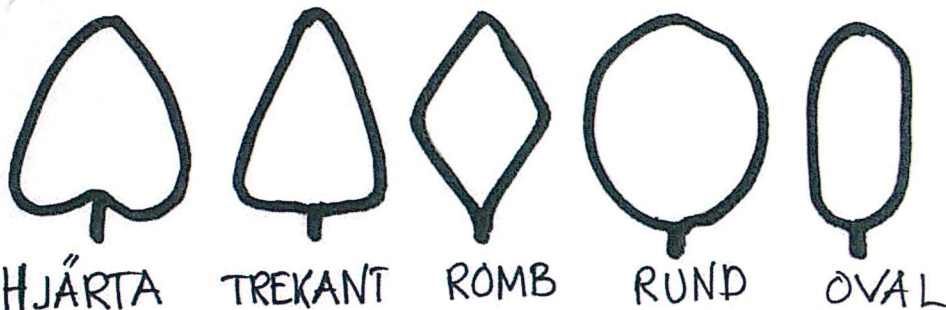

HUR SER STJÄLKEN UT?

HUR SITTER BLADEN?

ÅT ALLA HÅLL

I RING

MITTEMOT
VARANDRA

HUR SER BLADEN UT?

SITTER FLERA BLAD
TILLSAMMANS?

HUR SER
BLADKANTEN UT?

SLÅT/TANDAD/VÄGIG/
HÅRIG

VILKEN FORM HAR BLOMMAN?

SITTER BLOMMAN ENSAM ELLER FLERA TILLSAMMANS?